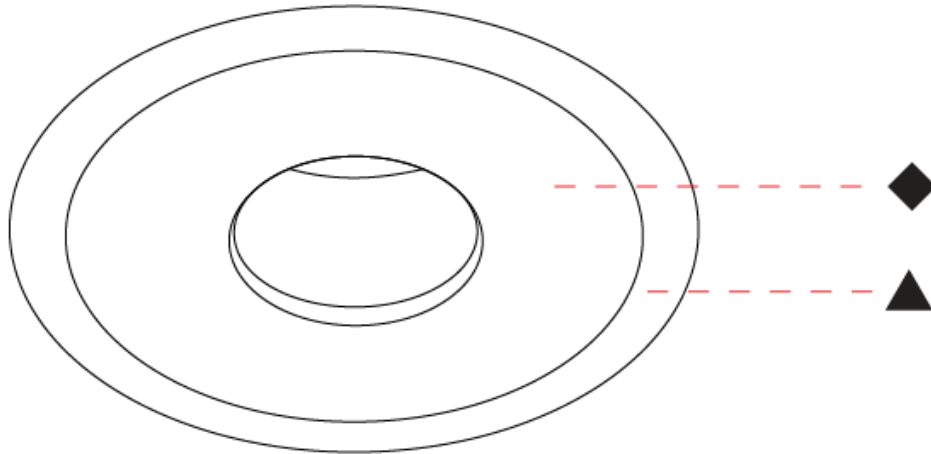

BIONIQ EVO ROUND PINHOLE RECESSED

A350221-

PROJECT	_____
TYPE	_____
SPECIFIER	_____
QUANTITY	_____
DATE	_____